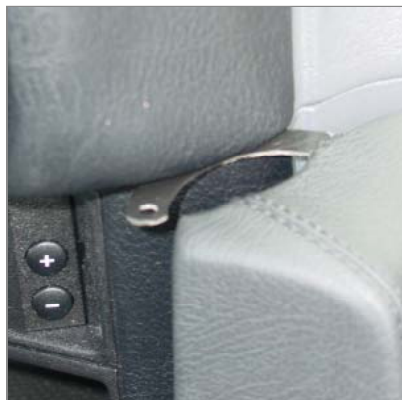

**Einbauanleitung**  
**installation instruction**

Art.-Nr.: **092020**  
item#

**BMW 3er / 3 Series E36**

Blech einschieben

Insert metal plate

Beiliegende Schraube von unten in das Blech eindrehen

Mount enclosed screw from below into metal plate

In die Mulde der Konsole die beiliegende Schraube eindrehen

Mount enclosed screw into depression of console

Änderungen vorbehalten  
Subject to change

**Kuda-Phonebase GmbH**

Industriestraße 16 tel: +49 5491 9695 -0  
D-49401 Damme fax: +49 5491 9695 -30