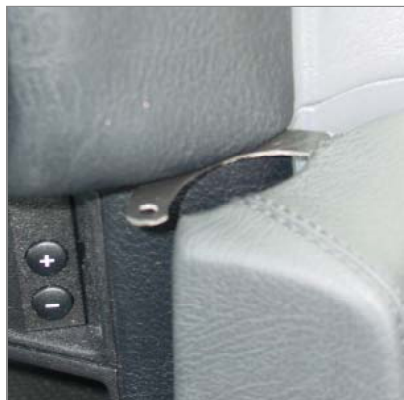

Instructions d'installation
instrucciones de instalación

art: **092020**

BMW 3er / 3 Series E36

Insérez la tôle

Introduzca la chapa