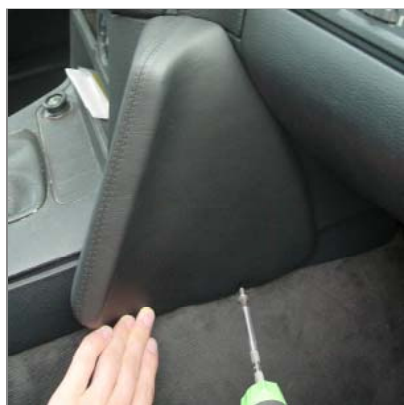

Insérez la tôle

Introduzca la chapa

Vissez la vis jointe d'en bas dans la tôle

De abajo enrosca el tornillo adjunto en la chapa

Vissez la vis jointe dans le renforcement préformé de la console

Atornille el tornillo adjunto en la depresión de la consola